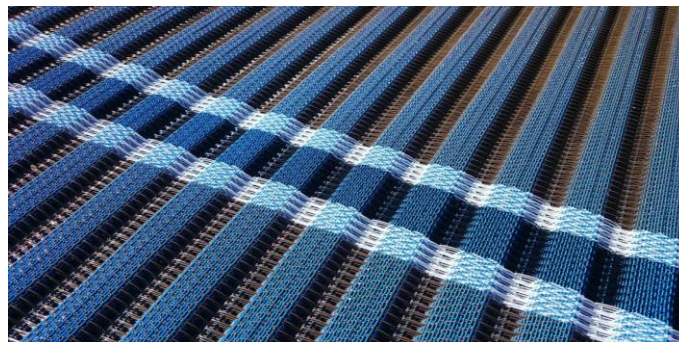

Off Road Solutions

Voor elke ondergrond een oplossing
www.offroadsolutions.nl

Mobi-Mat AFX - Technische specificaties

Mobi-Mat is een draagbaar, verplaatsbaar en oprolbaar matten-systeem, ontwikkeld voor het creëren van toegankelijkheid op zware ondergronden voor wandelaars, rolstoelen, kinderwagens, fietsers etc.

- Gefabriceerd van 100% gerecycled polyester.
- UV- en zoutwaterbestendige materialen.
- Bestand tegen alle weersinvloeden en getest binnen een temperatuurrange van -40 tot 80°C.
- Aan de onderzijde voorzien van een profiel wat zich vastzet in zand en andere zachte ondergronden, om wegglijden te vermijden. Aan de bovenzijde voorzien van een anti-slip profiel.
- Gewoven in een driedimensionaal, zand doorlatend patroon. Blijft hiermee koel in de zon op warme dagen, wat blootvoets bewandelen veraangenaamt. Daarnaast kan los zand door de gaatjes weglopen.

Off Road Solutions

Voor elke ondergrond een oplossing
www.offroadsolutions.nl

- Voldoet aan ADA-ABA toegankelijkheidsrichtlijnen.
- Verkrijgbaar in drie kleuren: blauw, bruin en zandkleurig.

- Verkrijgbaar in de volgende standaardmaten: