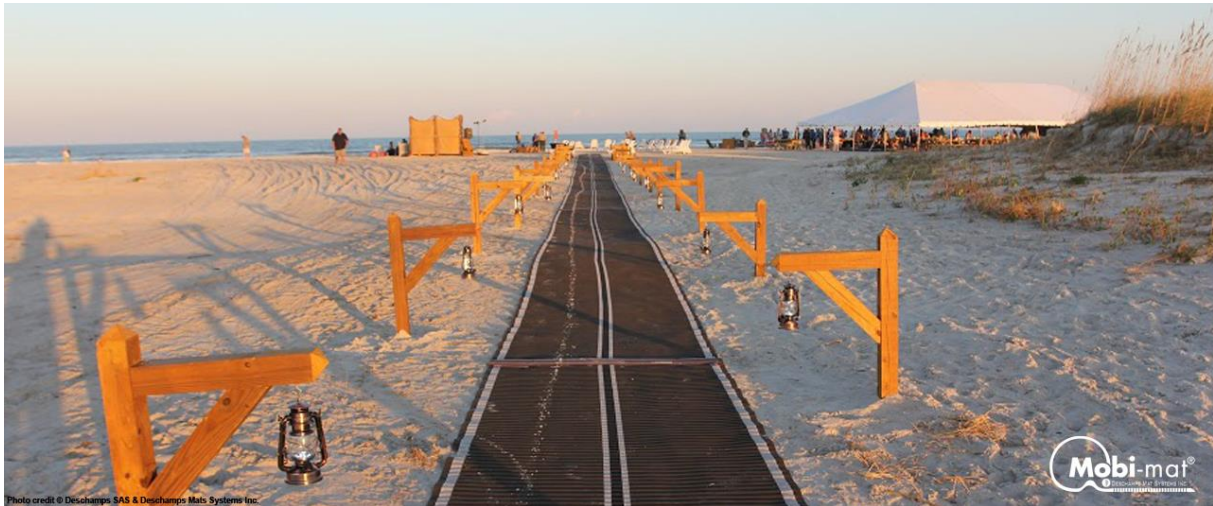

Off Road Solutions

Voor elke ondergrond een oplossing
www.offroadsolutions.nl

Mobi-Mat AFX - Technische specificaties

Mobi-Mat is een draagbaar, verplaatsbaar en oprolbaar matten-systeem, ontwikkeld voor het creëren van toegankelijkheid op zware ondergronden voor wandelaars, rolstoelen, kinderwagens, fietsers etc.

- Gefabriceerd van 100% gerecycled polyester.
- UV- en zoutwaterbestendige materialen.
- Bestand tegen alle weersinvloeden en getest binnen een temperatuurrange van -40 tot 80°C.
- Aan de onderzijde voorzien van een profiel wat zich vastzet in zand en andere zachte ondergronden, om wegglijden te vermijden. Aan de bovenzijde voorzien van een anti-slip profiel.
- Gewoven in een driedimensionaal, zand doorlatend patroon. Blijft hiermee koel in de zon op warme dagen, wat blootvoets bewandelen veraangenaamt. Daarnaast kan los zand door de gaatjes weglopen.

- Standaard voorzien van rvs ogen en pinnen om de mat evt. vast te kunnen zetten in de ondergrond, en verbindingstukken indien het een samengestelde mat betreft.

Off Road Solutions
Dorpsstraat 58
4356 AK Oostkapelle
www.offroadsolutions.nl
email: info@offroadsolutions.nl
KvK 52252167

Off Road Solutions

Voor elke ondergrond een oplossing
www.offroadsolutions.nl

- Voldoet aan ADA-ABA toegankelijkheidsrichtlijnen.
- Verkrijgbaar in drie kleuren: blauw, bruin en zandkleurig.

- Verkrijgbaar in de volgende standaardmaten: